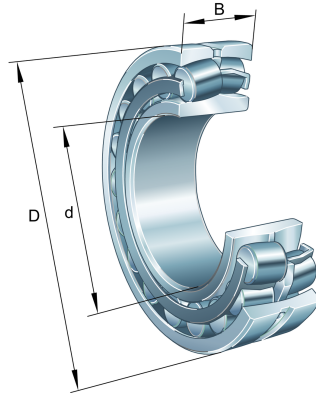

23234-E1-XL-TVPB FAG

SKU: FAG23234-E1-TVPB

Specificaties

designation	23234-E1-XL-TVPB
Boring diameter (mm)	170
Buitendiameter (mm)	310
Breedte (mm)	110
Eenheden	pc
Gewicht (kg)	34.522
Omschrijving (EN)	Spherical roller bearings 232...-E1, main dimensions to DIN 635-2
EAN-code	4026677845795
Merk	FAG
Boring diameter (mm)	170
Buitendiameter (mm)	310
Breedte (mm)	110
Gewicht (kg)	34.522

Beschrijving

23234-E1-XL-TVPB FAG Double row spherical roller bearings

Product URL

<https://aandrijftechniek.nl/product/23234-e1-xl-tvpb-fag/>