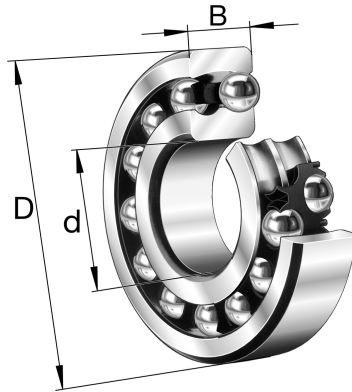

2319-K-M-C3 FAG

SKU: FAG2319-K-M-C3

Extra afbeelding

Specificaties

designation	2319-K-M-C3
Boring diameter (mm)	95
Buitendiameter (mm)	200
Breedte (mm)	67
Gewicht (kg)	9.65
Omschrijving (EN)	Self-aligning ball bearing 23..-K-M, tapered bore taper 1:12, solid brass cage
EAN-code	4012801486514
Merk	FAG
category1	Self aligning ball bearing
endCategory	Self aligning ball bearing
Boring diameter (mm)	95
Buitendiameter (mm)	200
Breedte (mm)	67
Gewicht (kg)	9.65

Beschrijving

2319-K-M-C3 FAG Self aligning ball bearing

Product URL

<https://aandrijftechniek.nl/product/2319-k-m-c3-fag/>