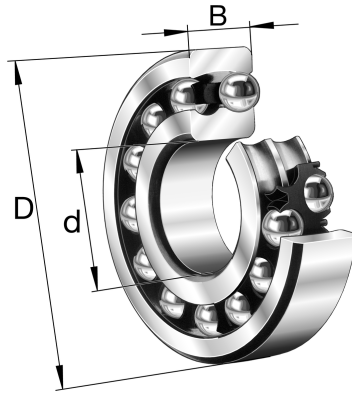

## 2313-K-TVH-C3 FAG

SKU: FAG2313-K-TVH-C3

### Extra afbeelding

### Specificaties

<b>designation</b>	2313-K-TVH-C3
<b>Boring diameter (mm)</b>	65
<b>Buitendiameter (mm)</b>	140
<b>Breedte (mm)</b>	48
<b>Gewicht (kg)</b>	3.15
<b>Omschrijving (EN)</b>	Self-aligning ball bearing 23.-K-TVH, tapered bore taper 1:12, plastic cage
<b>EAN-code</b>	4012801262774
<b>Merk</b>	FAG
<b>category1</b>	Self aligning ball bearing
<b>endCategory</b>	Self aligning ball bearing
<b>Boring diameter (mm)</b>	65
<b>Buitendiameter (mm)</b>	140
<b>Breedte (mm)</b>	48
<b>Gewicht (kg)</b>	3.15

### Beschrijving

2313-K-TVH-C3 FAG Self aligning ball bearing