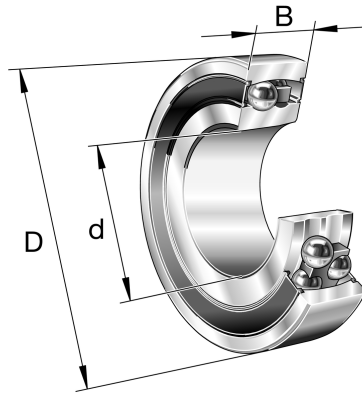

## 2311-2RS-TVH FAG

SKU: FAG2311-2RS-TVH

### Extra afbeelding

### Specificaties

<b>designation</b>	2311-2RS-TVH
<b>Boring diameter (mm)</b>	55
<b>Buitendiameter (mm)</b>	120
<b>Breedte (mm)</b>	43
<b>Gewicht (kg)</b>	1.886
<b>Omschrijving (EN)</b>	Self-aligning ball bearing 23..-2RS-TVH, seals, plastic cage
<b>EAN-code</b>	4012801191784
<b>Merk</b>	FAG
<b>category1</b>	Self aligning ball bearing
<b>endCategory</b>	Self aligning ball bearing
<b>Boring diameter (mm)</b>	55
<b>Buitendiameter (mm)</b>	120
<b>Breedte (mm)</b>	43
<b>Gewicht (kg)</b>	1.886

### Beschrijving

2311-2RS-TVH FAG Self aligning ball bearing