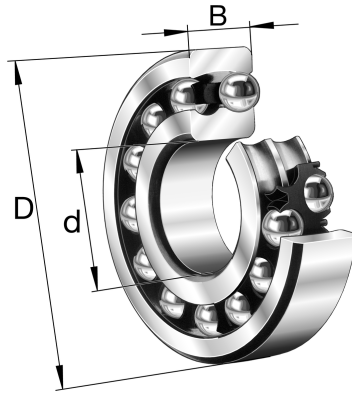

## 2310-K-TVH-C3 FAG

SKU: FAG2310-K-TVH-C3

### Extra afbeelding

### Specificaties

<b>designation</b>	2310-K-TVH-C3
<b>Boring diameter (mm)</b>	50
<b>Buitendiameter (mm)</b>	110
<b>Breedte (mm)</b>	40
<b>Gewicht (kg)</b>	1.554
<b>Omschrijving (EN)</b>	Self-aligning ball bearing 23.-K-TVH, tapered bore taper 1:12, plastic cage
<b>EAN-code</b>	4012801191746
<b>Merk</b>	FAG
<b>category1</b>	Self aligning ball bearing
<b>endCategory</b>	Self aligning ball bearing
<b>Boring diameter (mm)</b>	50
<b>Buitendiameter (mm)</b>	110
<b>Breedte (mm)</b>	40
<b>Gewicht (kg)</b>	1.554

### Beschrijving

2310-K-TVH-C3 FAG Self aligning ball bearing