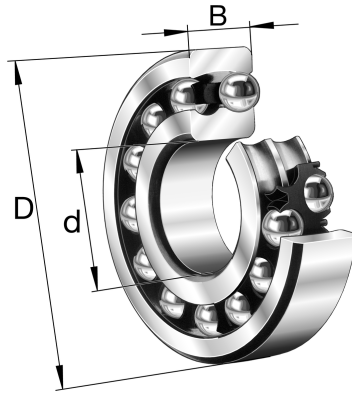

2309-TVH-C3 FAG

SKU: FAG2309-TVH-C3

Extra afbeelding

Specificaties

designation	2309-TVH-C3
Boring diameter (mm)	45
Buitendiameter (mm)	100
Breedte (mm)	36
Gewicht (kg)	1.21
Omschrijving (EN)	Self-aligning ball bearing 23..-TVH, plastic cage
EAN-code	4012801191722
Merk	FAG
category1	Self aligning ball bearing
endCategory	Self aligning ball bearing
Boring diameter (mm)	45
Buitendiameter (mm)	100
Breedte (mm)	36
Gewicht (kg)	1.21

Beschrijving

2309-TVH-C3 FAG Self aligning ball bearing

Product URL

<https://aandrijftechniek.nl/product/2309-tvh-c3-fag/>