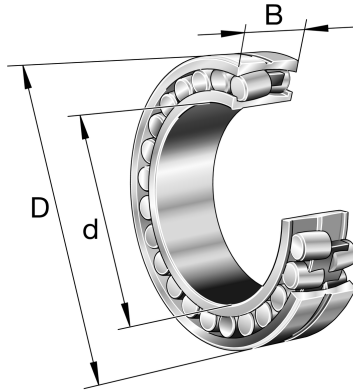

### Specificaties

<b>designation</b>	23030-E1A-XL-K-M
<b>Boring diameter (mm)</b>	150
<b>Buitendiameter (mm)</b>	225
<b>Breedte (mm)</b>	56
<b>Eenheden</b>	pc
<b>Gewicht (kg)</b>	7.43
<b>Omschrijving (EN)</b>	Spherical roller bearings 23..-E1A-K, main dimensions to DIN 635-2, with tapered bore, taper 1:12
<b>EAN-code</b>	4026677827807
<b>Merk</b>	FAG
<b>Boring diameter (mm)</b>	150
<b>Buitendiameter (mm)</b>	225
<b>Breedte (mm)</b>	56
<b>Gewicht (kg)</b>	7.43

### Beschrijving

23030-E1A-XL-K-M FAG Double row spherical roller bearings