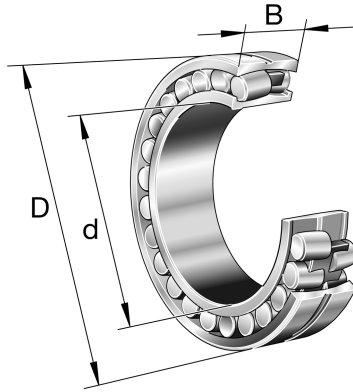

## 23028-E1A-XL-K-M FAG

SKU: FAG23028-E1A-K-M

### Specificaties

<b>designation</b>	23028-E1A-XL-K-M
<b>Boring diameter (mm)</b>	140
<b>Buitendiameter (mm)</b>	210
<b>Breedte (mm)</b>	53
<b>Eenheden</b>	pc
<b>Gewicht (kg)</b>	6.1
<b>Omschrijving (EN)</b>	Spherical roller bearings 23..-E1A-K, main dimensions to DIN 635-2, with tapered bore, taper 1:12
<b>EAN-code</b>	4026677827739
<b>Merk</b>	FAG
<b>Boring diameter (mm)</b>	140
<b>Buitendiameter (mm)</b>	210
<b>Breedte (mm)</b>	53
<b>Gewicht (kg)</b>	6.1

### Beschrijving

23028-E1A-XL-K-M FAG Double row spherical roller bearings