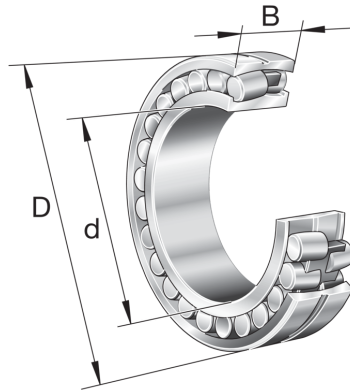

### Specificaties

designation	22324-E1A-XL-M
Boring diameter (mm)	120
Buitendiameter (mm)	260
Breedte (mm)	86
Eenheden	pc
Gewicht (kg)	21.999
Omschrijving (EN)	Spherical roller bearing 223..-E1A-XL-M, symmetric 2 outer ribs
EAN-code	4026677848642
Merk	FAG
Boring diameter (mm)	120
Buitendiameter (mm)	260
Breedte (mm)	86
Gewicht (kg)	21.999

### Beschrijving

22324-E1A-XL-M FAG Double row spherical roller bearings