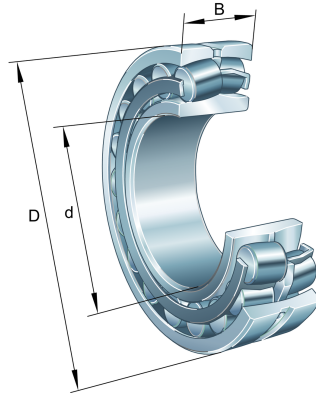

22319-E1-XL-K-C4 FAG

SKU: FAG22319-E1-K-C4

Specificaties

designation	22319-E1-XL-K-C4
Boring diameter (mm)	95
Buitendiameter (mm)	200
Breedte (mm)	67
Eenheden	pc
Gewicht (kg)	9.672
Omschrijving (EN)	Spherical roller bearings 223..-E1-K, main dimensions to DIN 635-2, with tapered bore, taper 1:12
EAN-code	4026677870773
Merk	FAG
Boring diameter (mm)	95
Buitendiameter (mm)	200
Breedte (mm)	67
Gewicht (kg)	9.672

Beschrijving

22319-E1-XL-K-C4 FAG Double row spherical roller bearings

Product URL

<https://aandrijftechniek.nl/product/22319-e1-xl-k-c4-fag/>