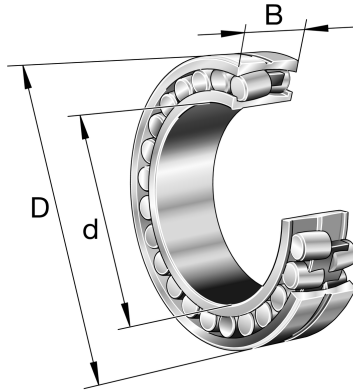

22318-E1A-XL-K-M FAG

SKU: FAG22318-E1A-K-M

Specificaties

designation	22318-E1A-XL-K-M
Boring diameter (mm)	90
Buitendiameter (mm)	190
Breedte (mm)	64
Eenheden	pc
Gewicht (kg)	8.326
Omschrijving (EN)	Spherical roller bearing 223...-E1A-XL-K-M, symmetric 2 outer ribs
EAN-code	4026677848413
Merk	FAG
Boring diameter (mm)	90
Buitendiameter (mm)	190
Breedte (mm)	64
Gewicht (kg)	8.326

Beschrijving

22318-E1A-XL-K-M FAG Double row spherical roller bearings

Product URL

<https://aandrijftechniek.nl/product/22318-e1a-xl-k-m-fag/>