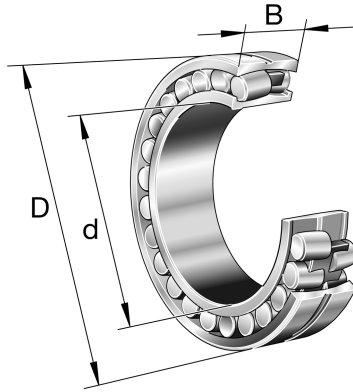

22316-E1A-XL-K-M FAG

SKU: FAG22316-E1A-K-M

Specificaties

designation	22316-E1A-XL-K-M
Boring diameter (mm)	80
Buitendiameter (mm)	170
Breedte (mm)	58
Eenheden	pc
Gewicht (kg)	6.099
Omschrijving (EN)	Spherical roller bearing 223...-E1A-XL-K-M, symmetric 2 outer ribs
EAN-code	4026677848093
Merk	FAG
Boring diameter (mm)	80
Buitendiameter (mm)	170
Breedte (mm)	58
Gewicht (kg)	6.099

Beschrijving

22316-E1A-XL-K-M FAG Double row spherical roller bearings

Product URL

<https://aandrijftechniek.nl/product/22316-e1a-xl-k-m-fag/>