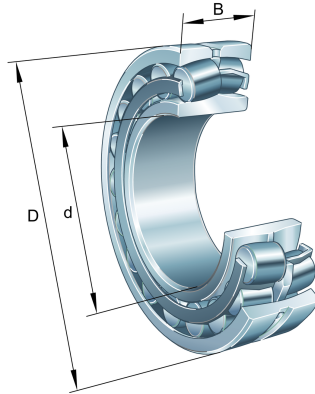

### Specificaties

<b>designation</b>	22315-E1-XL-K
<b>Boring diameter (mm)</b>	75
<b>Buitendiameter (mm)</b>	160
<b>Breedte (mm)</b>	55
<b>Eenheden</b>	pc
<b>Gewicht (kg)</b>	5.174
<b>Omschrijving (EN)</b>	Spherical roller bearings 223..-E1-K, main dimensions to DIN 635-2, with tapered bore, taper 1:12
<b>EAN-code</b>	4026677808592
<b>Merk</b>	FAG
<b>Boring diameter (mm)</b>	75
<b>Buitendiameter (mm)</b>	160
<b>Breedte (mm)</b>	55
<b>Gewicht (kg)</b>	5.174

### Beschrijving

22315-E1-XL-K FAG Double row spherical roller bearings