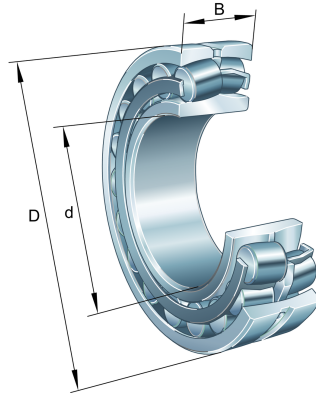

## 22310-E1-XL-C4 FAG

SKU: FAG22310-E1-C4

### Specificaties

<b>designation</b>	22310-E1-XL-C4
<b>Boring diameter (mm)</b>	50
<b>Buitendiameter (mm)</b>	110
<b>Breedte (mm)</b>	40
<b>Eenheden</b>	pc
<b>Gewicht (kg)</b>	1.476
<b>Omschrijving (EN)</b>	Spherical roller bearings 223..-E1, main dimensions to DIN 635-2
<b>EAN-code</b>	4026677806840
<b>Merk</b>	FAG
<b>Boring diameter (mm)</b>	50
<b>Buitendiameter (mm)</b>	110
<b>Breedte (mm)</b>	40
<b>Gewicht (kg)</b>	1.476

### Beschrijving

22310-E1-XL-C4 FAG Double row spherical roller bearings