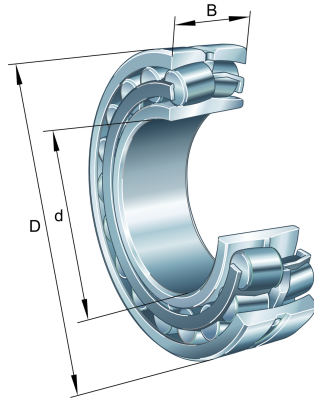

### Specificaties

<b>designation</b>	22226-E1-XL-K
<b>Boring diameter (mm)</b>	130
<b>Buitendiameter (mm)</b>	230
<b>Breedte (mm)</b>	64
<b>Eenheden</b>	pc
<b>Gewicht (kg)</b>	10.706
<b>Omschrijving (EN)</b>	Spherical roller bearings 222...-E1-K, main dimensions to DIN 635-2, with tapered bore, taper 1:12
<b>EAN-code</b>	4026677827326
<b>Merk</b>	FAG
<b>Boring diameter (mm)</b>	130
<b>Buitendiameter (mm)</b>	230
<b>Breedte (mm)</b>	64
<b>Gewicht (kg)</b>	10.706

### Beschrijving

22226-E1-XL-K FAG Double row spherical roller bearings