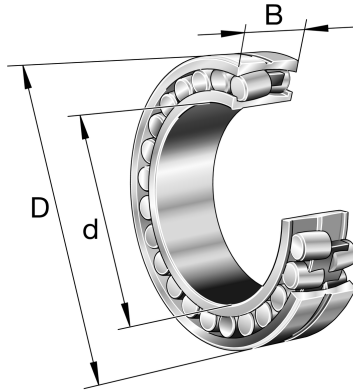

22224-E1A-XL-K-M FAG

SKU: FAG22224-E1A-K-M

Specificaties

designation	22224-E1A-XL-K-M
Boring diameter (mm)	120
Buitendiameter (mm)	215
Breedte (mm)	58
Eenheden	pc
Gewicht (kg)	8.65
Omschrijving (EN)	Spherical roller bearing 222...-E1A-XL-K-M, symmetric 2 outer ribs
EAN-code	4026677850652
Merk	FAG
Boring diameter (mm)	120
Buitendiameter (mm)	215
Breedte (mm)	58
Gewicht (kg)	8.65

Beschrijving

22224-E1A-XL-K-M FAG Double row spherical roller bearings

Product URL

<https://aandrijftechniek.nl/product/22224-e1a-xl-k-m-fag/>