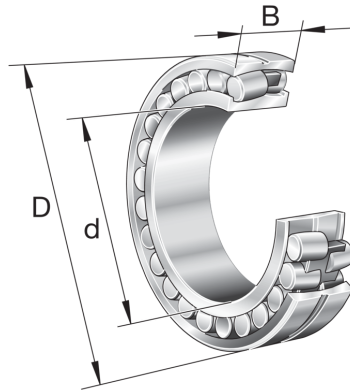

## 22222-E1A-XL-M FAG

SKU: FAG22222-E1A-M

### Specificaties

designation	22222-E1A-XL-M
Boring diameter (mm)	110
Buitendiameter (mm)	200
Breedte (mm)	53
Eenheden	pc
Gewicht (kg)	7.041
Omschrijving (EN)	Spherical roller bearing 222..-E1A-XL-M, symmetric 2 outer ribs
EAN-code	4026677850584
Merk	FAG
Boring diameter (mm)	110
Buitendiameter (mm)	200
Breedte (mm)	53
Gewicht (kg)	7.041

### Beschrijving

22222-E1A-XL-M FAG Double row spherical roller bearings