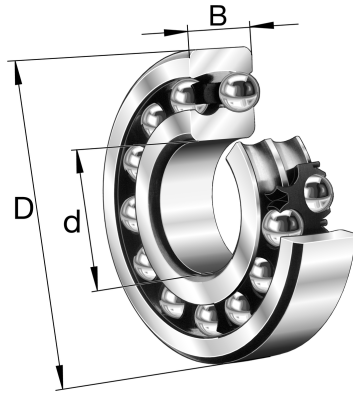

2211-K-TVH-C3 FAG

SKU: FAG2211-K-TVH-C3

Extra afbeelding

Specificaties

designation	2211-K-TVH-C3
Boring diameter (mm)	55
Buitendiameter (mm)	100
Breedte (mm)	25
Gewicht (kg)	0.727
Omschrijving (EN)	Self-aligning ball bearing 22..-K-TVH, tapered bore taper 1:12, plastic cage
EAN-code	4012801160551
Merk	FAG
category1	Self aligning ball bearing
endCategory	Self aligning ball bearing
Boring diameter (mm)	55
Buitendiameter (mm)	100
Breedte (mm)	25
Gewicht (kg)	0.727

Beschrijving

2211-K-TVH-C3 FAG Self aligning ball bearing

Product URL

<https://aandrijftechniek.nl/product/2211-k-tvh-c3-fag/>