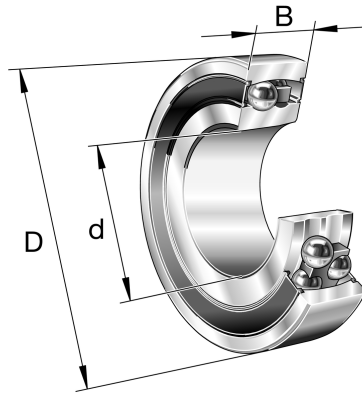

2208-2RS-TVH FAG

SKU: FAG2208-2RS-TVH

Extra afbeelding

Specificaties

designation	2208-2RS-TVH
Boring diameter (mm)	40
Buitendiameter (mm)	80
Breedte (mm)	23
Gewicht (kg)	0.502
Omschrijving (EN)	Self-aligning ball bearing 22..-2RS-TVH, seals, plastic cage
EAN-code	4012801160407
Merk	FAG
category1	Self aligning ball bearing
endCategory	Self aligning ball bearing
Boring diameter (mm)	40
Buitendiameter (mm)	80
Breedte (mm)	23
Gewicht (kg)	0.502

Beschrijving

2208-2RS-TVH FAG Self aligning ball bearing

Product URL

<https://aandrijftechniek.nl/product/2208-2rs-tvh-fag/>