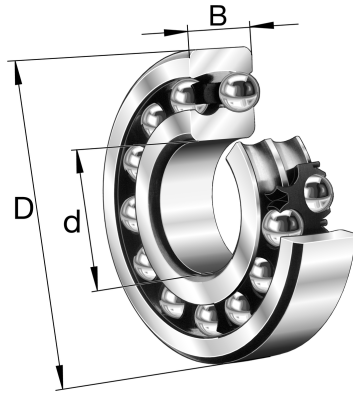

## 2206-K-TVH-C3 FAG

SKU: FAG2206-K-TVH-C3

### Extra afbeelding

### Specificaties

designation	2206-K-TVH-C3
Boring diameter (mm)	30
Buitendiameter (mm)	62
Breedte (mm)	20
Gewicht (kg)	0.254
Omschrijving (EN)	Self-aligning ball bearing 22..-K-TVH, tapered bore taper 1:12, plastic cage
EAN-code	4012801160339
Merk	FAG
category1	Self aligning ball bearing
endCategory	Self aligning ball bearing
Boring diameter (mm)	30
Buitendiameter (mm)	62
Breedte (mm)	20
Gewicht (kg)	0.254

### Beschrijving

2206-K-TVH-C3 FAG Self aligning ball bearing