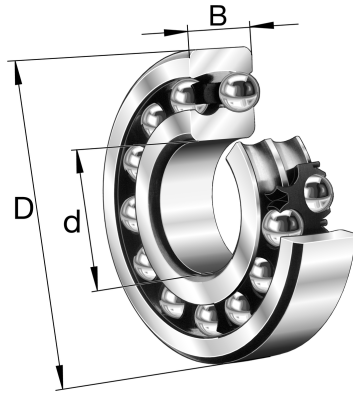

2206-K-TVH-C3 FAG

SKU: FAG2206-K-TVH-C3

Extra afbeelding

Specificaties

designation	2206-K-TVH-C3
Boring diameter (mm)	30
Buitendiameter (mm)	62
Breedte (mm)	20
Gewicht (kg)	0.254
Omschrijving (EN)	Self-aligning ball bearing 22..-K-TVH, tapered bore taper 1:12, plastic cage
EAN-code	4012801160339
Merk	FAG
category1	Self aligning ball bearing
endCategory	Self aligning ball bearing
Boring diameter (mm)	30
Buitendiameter (mm)	62
Breedte (mm)	20
Gewicht (kg)	0.254

Beschrijving

2206-K-TVH-C3 FAG Self aligning ball bearing

Product URL

<https://aandrijftechniek.nl/product/2206-k-tvh-c3-fag/>