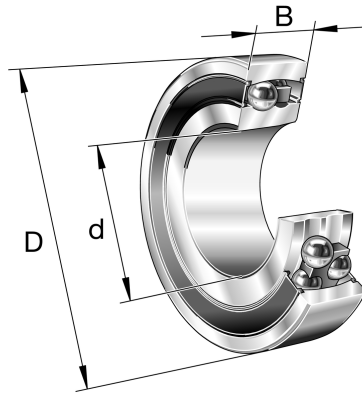

## 2204-2RS-TVH FAG

SKU: FAG2204-2RS-TVH

### Extra afbeelding

### Specificaties

<b>designation</b>	2204-2RS-TVH
<b>Boring diameter (mm)</b>	20
<b>Buitendiameter (mm)</b>	47
<b>Breedte (mm)</b>	18
<b>Gewicht (kg)</b>	0.145
<b>Omschrijving (EN)</b>	Self-aligning ball bearing 22..-2RS-TVH, seals, plastic cage
<b>EAN-code</b>	4012801160254
<b>Merk</b>	FAG
<b>category1</b>	Self aligning ball bearing
<b>endCategory</b>	Self aligning ball bearing
<b>Boring diameter (mm)</b>	20
<b>Buitendiameter (mm)</b>	47
<b>Breedte (mm)</b>	18
<b>Gewicht (kg)</b>	0.145

### Beschrijving

2204-2RS-TVH FAG Self aligning ball bearing