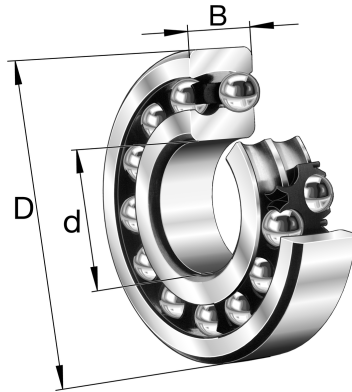

2202-TVH-C3 FAG

SKU: FAG2202-TVH-C3

Specificaties

designation	2202-TVH-C3
Boring diameter (mm)	15
Buitendiameter (mm)	35
Breedte (mm)	14
Gewicht (kg)	0.06
Omschrijving (EN)	Self-aligning ball bearing 22..-TVH, plastic cage
EAN-code	4012801160216
Merk	FAG
category1	Self aligning ball bearing
endCategory	Self aligning ball bearing
Boring diameter (mm)	15
Buitendiameter (mm)	35
Breedte (mm)	14
Gewicht (kg)	0.06

Beschrijving

2202-TVH-C3 FAG Self aligning ball bearing

Product URL

<https://aandrijftechniek.nl/product/2202-tvh-c3-fag/>