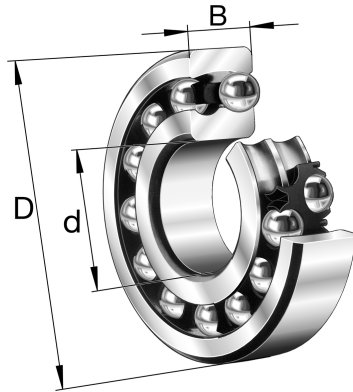

2202-TVH-C3 FAG

SKU: FAG2202-TVH-C3

Extra afbeelding

Specificaties

designation	2202-TVH-C3
Boring diameter (mm)	15
Buitendiameter (mm)	35
Breedte (mm)	14
Gewicht (kg)	0.06
Omschrijving (EN)	Self-aligning ball bearing 22..-TVH, plastic cage
EAN-code	4012801160216
Merk	FAG
category1	Self aligning ball bearing
endCategory	Self aligning ball bearing
Boring diameter (mm)	15
Buitendiameter (mm)	35
Breedte (mm)	14
Gewicht (kg)	0.06

Beschrijving

2202-TVH-C3 FAG Self aligning ball bearing

Product URL

<https://aandrijftechniek.nl/product/2202-tvh-c3-fag/>