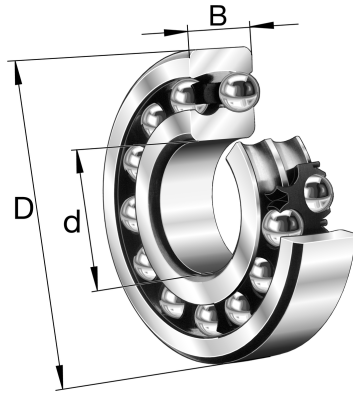

2200-TVH FAG

SKU: FAG2200-TVH

Extra afbeelding

Specificaties

designation	2200-TVH
Boring diameter (mm)	10
Buitendiameter (mm)	30
Breedte (mm)	14
Gewicht (kg)	0.047
Omschrijving (EN)	Self-aligning ball bearing 22..-TVH, plastic cage
EAN-code	4012801160162
Merk	FAG
category1	Self aligning ball bearing
endCategory	Self aligning ball bearing
Boring diameter (mm)	10
Buitendiameter (mm)	30
Breedte (mm)	14
Gewicht (kg)	0.047

Beschrijving

2200-TVH FAG Self aligning ball bearing

Product URL

<https://aandrijftechniek.nl/product/2200-tvh-fag/>