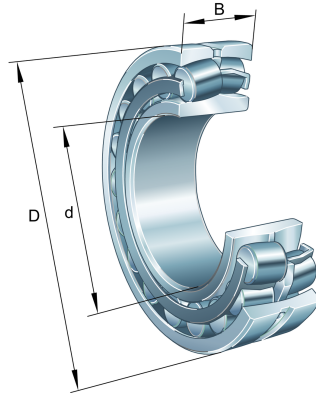

## 21316-E1-XL-TVPB FAG

SKU: FAG21316-E1-TVPB

### Specificaties

<b>designation</b>	21316-E1-XL-TVPB
<b>Boring diameter (mm)</b>	80
<b>Buitendiameter (mm)</b>	170
<b>Breedte (mm)</b>	39
<b>Eenheden</b>	pc
<b>Gewicht (kg)</b>	4.281
<b>Omschrijving (EN)</b>	Spherical roller bearings 213..-E1, main dimensions to DIN 635-2
<b>EAN-code</b>	4026677832047
<b>Merk</b>	FAG
<b>Boring diameter (mm)</b>	80
<b>Buitendiameter (mm)</b>	170
<b>Breedte (mm)</b>	39
<b>Gewicht (kg)</b>	4.281

### Beschrijving

21316-E1-XL-TVPB FAG Double row spherical roller bearings