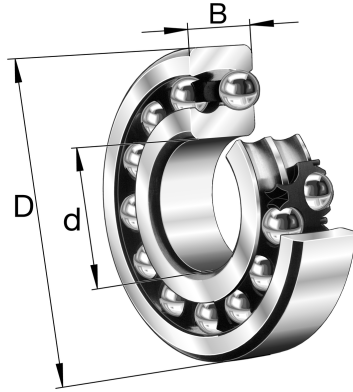

### Extra afbeelding

### Specificaties

<b>designation</b>	1315-K-M-C3
<b>Boring diameter (mm)</b>	75
<b>Buitendiameter (mm)</b>	160
<b>Breedte (mm)</b>	37
<b>Gewicht (kg)</b>	3.6
<b>Omschrijving (EN)</b>	Self-aligning ball bearing 13..-K-M, tapered bore taper 1:12, solid brass cage
<b>EAN-code</b>	4012801472548
<b>Merk</b>	FAG
<b>category1</b>	Self aligning ball bearing
<b>endCategory</b>	Self aligning ball bearing
<b>Boring diameter (mm)</b>	75
<b>Buitendiameter (mm)</b>	160
<b>Breedte (mm)</b>	37
<b>Gewicht (kg)</b>	3.6

### Beschrijving

1315-K-M-C3 FAG Self aligning ball bearing