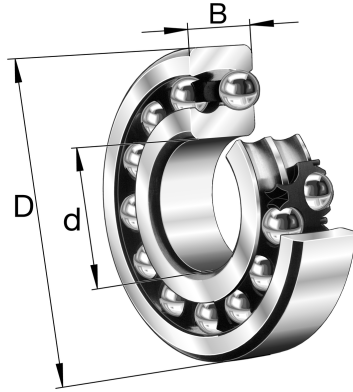

1308-K-TVH-C3 FAG

SKU: FAG1308-K-TVH-C3

Extra afbeelding

Specificaties

designation	1308-K-TVH-C3
Boring diameter (mm)	40
Buitendiameter (mm)	90
Breedte (mm)	23
Gewicht (kg)	0.704
Omschrijving (EN)	Self-aligning ball bearing 13.-K-TVH, tapered bore taper 1:12, plastic cage
EAN-code	4012801159364
Merk	FAG
category1	Self aligning ball bearing
endCategory	Self aligning ball bearing
Boring diameter (mm)	40
Buitendiameter (mm)	90
Breedte (mm)	23
Gewicht (kg)	0.704

Beschrijving

1308-K-TVH-C3 FAG Self aligning ball bearing

Product URL

<https://aandrijftechniek.nl/product/1308-k-tvh-c3-fag/>