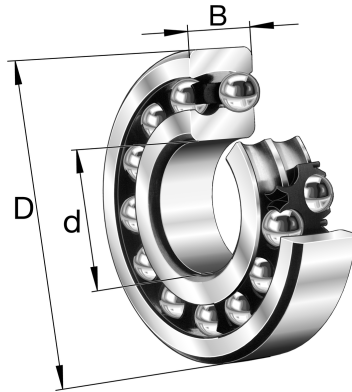

### Specificaties

<b>designation</b>	1220-M-C3
<b>Boring diameter (mm)</b>	100
<b>Buitendiameter (mm)</b>	180
<b>Breedte (mm)</b>	34
<b>Gewicht (kg)</b>	4
<b>Omschrijving (EN)</b>	Self-aligning ball bearing 12...-M, solid brass cage
<b>EAN-code</b>	4012801470926
<b>Merk</b>	FAG
<b>category1</b>	Self aligning ball bearing
<b>endCategory</b>	Self aligning ball bearing
<b>Boring diameter (mm)</b>	100
<b>Buitendiameter (mm)</b>	180
<b>Breedte (mm)</b>	34
<b>Gewicht (kg)</b>	4

### Beschrijving

1220-M-C3 FAG Self aligning ball bearing