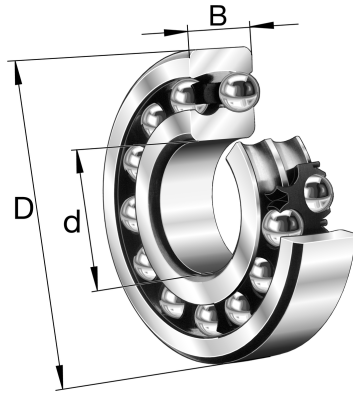

1218-K-TVH-C3 FAG

SKU: FAG1218-K-TVH-C3

Extra afbeelding

Specificaties

designation	1218-K-TVH-C3
Boring diameter (mm)	90
Buitendiameter (mm)	160
Breedte (mm)	30
Gewicht (kg)	2.48
Omschrijving (EN)	Self-aligning ball bearing 12..-K-TVH, tapered bore taper 1:12, plastic cage
EAN-code	4012801184168
Merk	FAG
category1	Self aligning ball bearing
endCategory	Self aligning ball bearing
Boring diameter (mm)	90
Buitendiameter (mm)	160
Breedte (mm)	30
Gewicht (kg)	2.48

Beschrijving

1218-K-TVH-C3 FAG Self aligning ball bearing

Product URL

<https://aandrijftechniek.nl/product/1218-k-tvh-c3-fag/>