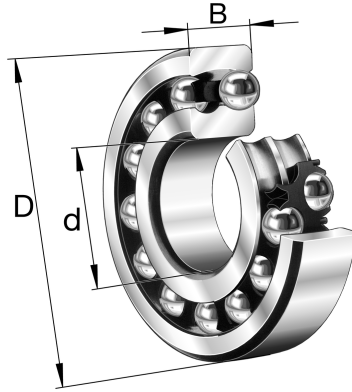

1213-K-TVH-C3 FAG

SKU: FAG1213-K-TVH-C3

Extra afbeelding

Specificaties

designation	1213-K-TVH-C3
Boring diameter (mm)	65
Buitendiameter (mm)	120
Breedte (mm)	23
Gewicht (kg)	1.108
Omschrijving (EN)	Self-aligning ball bearing 12..-K-TVH, tapered bore taper 1:12, plastic cage
EAN-code	4012801159128
Merk	FAG
category1	Self aligning ball bearing
endCategory	Self aligning ball bearing
Boring diameter (mm)	65
Buitendiameter (mm)	120
Breedte (mm)	23
Gewicht (kg)	1.108

Beschrijving

1213-K-TVH-C3 FAG Self aligning ball bearing

Product URL

<https://aandrijftechniek.nl/product/1213-k-tvh-c3-fag/>