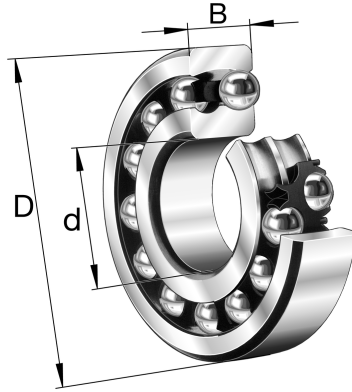

## 1212-K-TVH-C3 FAG

SKU: FAG1212-K-TVH-C3

### Extra afbeelding

### Specificaties

<b>designation</b>	1212-K-TVH-C3
<b>Boring diameter (mm)</b>	60
<b>Buitendiameter (mm)</b>	110
<b>Breedte (mm)</b>	22
<b>Gewicht (kg)</b>	0.892
<b>Omschrijving (EN)</b>	Self-aligning ball bearing 12..-K-TVH, tapered bore taper 1:12, plastic cage
<b>EAN-code</b>	4012801159104
<b>Merk</b>	FAG
<b>category1</b>	Self aligning ball bearing
<b>endCategory</b>	Self aligning ball bearing
<b>Boring diameter (mm)</b>	60
<b>Buitendiameter (mm)</b>	110
<b>Breedte (mm)</b>	22
<b>Gewicht (kg)</b>	0.892

### Beschrijving

1212-K-TVH-C3 FAG Self aligning ball bearing