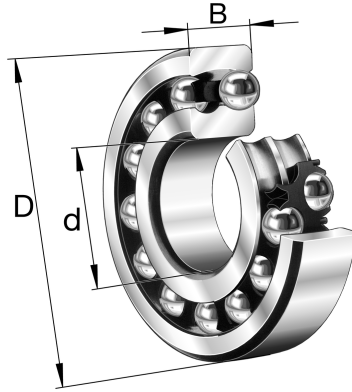

1205-K-TVH-C3 FAG

SKU: FAG1205-K-TVH-C3

Extra afbeelding

Specificaties

designation	1205-K-TVH-C3
Boring diameter (mm)	25
Buitendiameter (mm)	52
Breedte (mm)	15
Gewicht (kg)	0.131
Omschrijving (EN)	Self-aligning ball bearing 12..-K-TVH, tapered bore taper 1:12, plastic cage
EAN-code	4012801158909
Merk	FAG
category1	Self aligning ball bearing
endCategory	Self aligning ball bearing
Boring diameter (mm)	25
Buitendiameter (mm)	52
Breedte (mm)	15
Gewicht (kg)	0.131

Beschrijving

1205-K-TVH-C3 FAG Self aligning ball bearing

Product URL

<https://aandrijftechniek.nl/product/1205-k-tvh-c3-fag/>