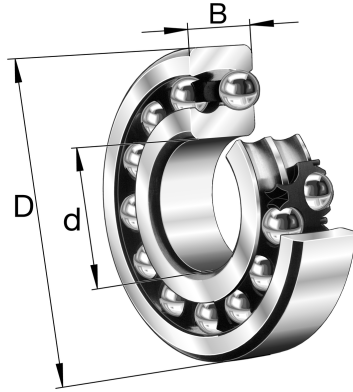

## 1204-K-TVH-C3 FAG

SKU: FAG1204-K-TVH-C3

### Extra afbeelding

### Specificaties

<b>designation</b>	1204-K-TVH-C3
<b>Boring diameter (mm)</b>	20
<b>Buitendiameter (mm)</b>	47
<b>Breedte (mm)</b>	14
<b>Gewicht (kg)</b>	0.116
<b>Omschrijving (EN)</b>	Self-aligning ball bearing 12..-K-TVH, tapered bore taper 1:12, plastic cage
<b>EAN-code</b>	4012801158879
<b>Merk</b>	FAG
<b>category1</b>	Self aligning ball bearing
<b>endCategory</b>	Self aligning ball bearing
<b>Boring diameter (mm)</b>	20
<b>Buitendiameter (mm)</b>	47
<b>Breedte (mm)</b>	14
<b>Gewicht (kg)</b>	0.116

### Beschrijving

1204-K-TVH-C3 FAG Self aligning ball bearing