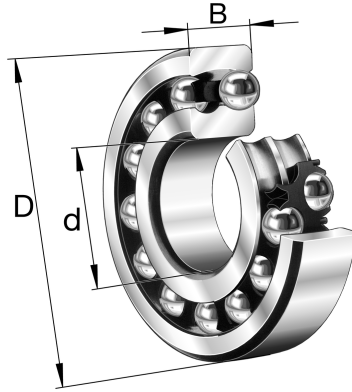

## 1201-TVH-C3 FAG

SKU: FAG1201-TVH-C3

### Extra afbeelding

### Specificaties

<b>designation</b>	1201-TVH-C3
<b>Boring diameter (mm)</b>	12
<b>Buitendiameter (mm)</b>	32
<b>Breedte (mm)</b>	10
<b>Gewicht (kg)</b>	0.04
<b>Omschrijving (EN)</b>	Self-aligning ball bearing 12..-TVH, plastic cage
<b>EAN-code</b>	4012801158824
<b>Merk</b>	FAG
<b>category1</b>	Self aligning ball bearing
<b>endCategory</b>	Self aligning ball bearing
<b>Boring diameter (mm)</b>	12
<b>Buitendiameter (mm)</b>	32
<b>Breedte (mm)</b>	10
<b>Gewicht (kg)</b>	0.04

### Beschrijving

1201-TVH-C3 FAG Self aligning ball bearing