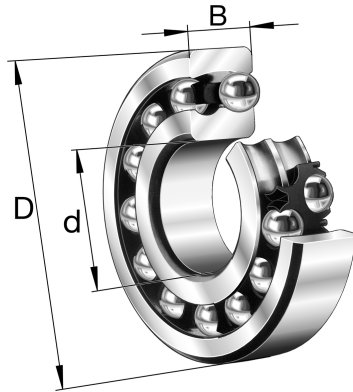

## 1200-TVH FAG

SKU: FAG1200-TVH

### Extra afbeelding

### Specificaties

designation	1200-TVH
Boring diameter (mm)	10
Buitendiameter (mm)	30
Breedte (mm)	9
Gewicht (kg)	0.033
Omschrijving (EN)	Self-aligning ball bearing 12..-TVH, plastic cage
EAN-code	4012801024853
Merk	FAG
category1	Self aligning ball bearing
endCategory	Self aligning ball bearing
Boring diameter (mm)	10
Buitendiameter (mm)	30
Breedte (mm)	9
Gewicht (kg)	0.033

### Beschrijving

1200-TVH FAG Self aligning ball bearing