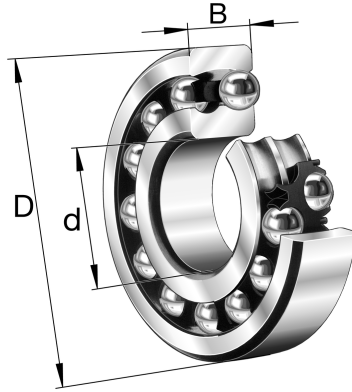

## 108-TVH FAG

SKU: FAG108-TVH

### Extra afbeelding

### Specificaties

<b>designation</b>	108-TVH
<b>Boring diameter (mm)</b>	8
<b>Buitendiameter (mm)</b>	22
<b>Breedte (mm)</b>	7
<b>Gewicht (kg)</b>	0.014
<b>Omschrijving (EN)</b>	Self-aligning ball bearing 1..-TVH, plastic cage
<b>EAN-code</b>	4012801158749
<b>Merk</b>	FAG
<b>category1</b>	Self aligning ball bearing
<b>endCategory</b>	Self aligning ball bearing
<b>Boring diameter (mm)</b>	8
<b>Buitendiameter (mm)</b>	22
<b>Breedte (mm)</b>	7
<b>Gewicht (kg)</b>	0.014

### Beschrijving

108-TVH FAG Self aligning ball bearing